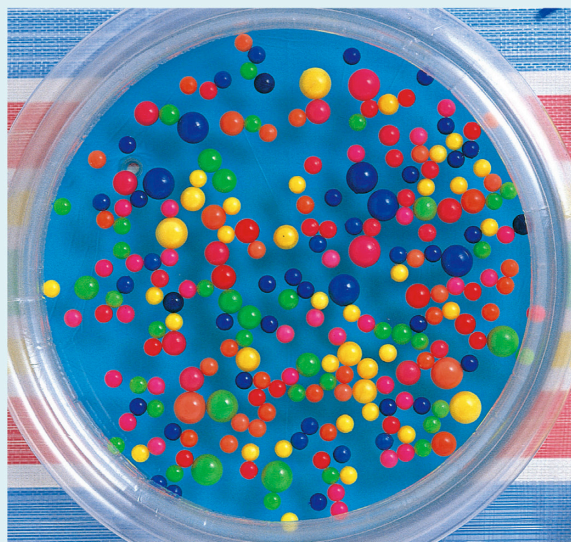

巻頭特集 縁日特集

🎆 ヨーヨーつり

楽しいエアヨーヨーつりキット!
小さなお子様でも
安心して楽しめます。

そおっと
そおっと...

50
人用

エア金魚ヨーヨーつりキット50人用

2933964
MTK **¥9,900** (税別)

申込単位 1組(1カートン)
本体サイズ ビニールプール/直径約80cm
<セット内容>
金魚エアヨーヨー50個、ビニールプール×2、
プール用ポンプ×1、ヨーヨー用ポンプ×1、
つり針×30本、つり紙×100枚
種類指定不可 出荷まで約3日

げっこうリアル!

たくさん
とれたよ!

夏祭り気分を盛り上げる!
屋台の人気メニューなどが
かわいいヨーヨーになりました。

50
人用

おまつりヨーヨーつりキット50人用

2933963
MTK **¥9,900** (税別)

申込単位 1組(1カートン)
本体サイズ ビニールプール/直径約80cm
<セット内容>
エアヨーヨー50個、ビニールプール×2、
プール用ポンプ×1、ヨーヨー用ポンプ×1、
つり針×30本、つり紙×100枚
種類指定不可 出荷まで約3日

<実施
イメージ>

🎆 スーパーボールすくいどり

セット内容

子供たちに人気の
スーパーボール!

50
人用

ジャンボスーパーボール
すくい大会50人用

2933967
BHE **¥11,900** (税別)

申込単位 1組(1カートン)
<セット内容>
スーパーボール(小直径27mm)×130個
スーパーボール(中直径32mm)×30個
スーパーボール(大直径38mm)×30個
スーパーボール(特大直径49mm)×10個
すくい替紙×10個
すくい替紙×200枚
透明プール(直径80cm)×1個
エアポンプ×1個
お持ち帰りポリ袋×50枚
レジャーシート(1帖用)×1枚
店頭お知らせPOP×2枚

100
人用

ジャンボスーパーボール
すくい大会100人用

2933968
BHE **¥18,900** (税別)

申込単位 1組(1カートン)
<セット内容>
スーパーボール(小直径27mm)×280個
スーパーボール(中直径32mm)×60個
スーパーボール(大直径38mm)×40個
スーパーボール(特大直径49mm)×20個
すくい替紙×20個
すくい替紙×400枚
透明プール(直径80cm)×1個
エアポンプ×1個
お持ち帰りポリ袋×100枚
レジャーシート(1帖用)×1枚
店頭お知らせPOP×2枚