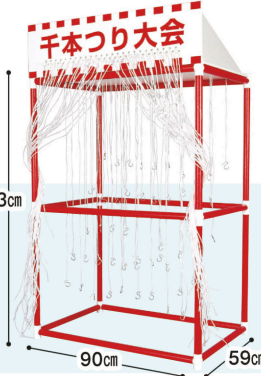

夏といえば
やっぱり花火!

千本つり大会用花火追加キット

2933997

BHE **¥11,900** (税別)

申込単位 1キット(1カートン)
その他 <セット内容>
花火アソート×50個
＜ご注意＞商品に火薬を含むため航空便での
配送はできません。
※景品のみキットです。別売りの本体キットと
一緒にお使いください

千本つり大会本体キット

2933879

BHE **¥21,000** (税別)

申込単位 1キット(1カートン)
本体サイズ 約90×59×153cm
その他 <セット内容>
本体キット×1組

※ひもの先に付いているフックに景品を取り
付けてご使用ください。
※フックが使えないものに対しては、付属の
輪ゴム(20本)をご使用いただき、テープ
をご用意いただき、フックに貼り付け
てください。
※耐荷重は約12kg程度ですが、景品取り付
けの際は全体の重量/バランスを考慮し、倒壊
などには十分ご注意ください。